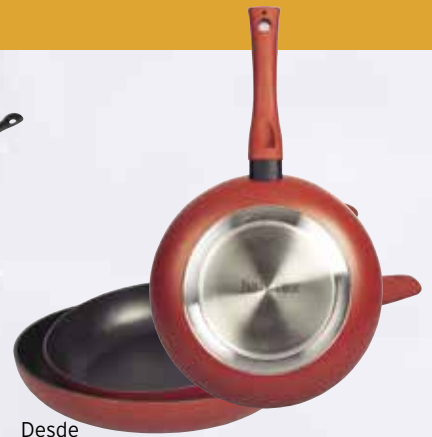

Desde
10,90€
Sartén aluminio Habitex EcoFun
ø 18-30 cm. Aluminio 3 mm. Antiadherente
3 capas libre PFOA. Base Full Induction.
620Y120...